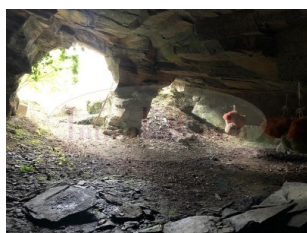

ImmobilCosta

Via Cristoforo Colombo, 27 - 16033 LAVAGNA (GE)

Tel: +39 0185 391250 - Fax +39 0185 397638

Cogorno

Corgorno terreno ad uliveto 1000mq €12.000

Vendita

Prezzo € 12.000

Ref. Agenzia 2469
Città Cogorno
Categoria Commerciale
Tipologia Terreno Agricolo
Ubicazione Prima Collina

Camere
Bagni
Locali
Condizioni
Metratura mq 1000

Descrizione:

Cogorno ImmobilCosta propone terreno ad uso agricolo adibito ad uliveto di circa 1000 mq. Il terreno è vicino alla strada e di facile accesso. All'interno è presente una grotta naturale che si può destinare a deposito/capanno degli attrezzi. Richiesti €12.000

Agenzia ImmobilCosta di Patrizia Costa

Via Cristoforo Colombo, 27 - 16033 Lavagna (Ge)

Tel: +39 0185 391250 - Fax +39 0185 397638

Associata F.I.A.I.P. (Federazione Italiana Agenti Immobiliari Professionali)

<https://www.immobilcosta.com> - email: info@immobilcosta.com