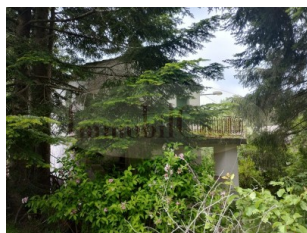

ImmobilCosta

Via Cristoforo Colombo, 27 - 16033 LAVAGNA (GE)

Tel: +39 0185 391250 - Fax +39 0185 397638

Borzonasca

A 30 minuti dal mare due case indipendenti adiacenti con terreno ad euro 25000,00

Vendita

Prezzo €

25.000

Ref. Agenzia 2772
Città Borzonasca
Categoria Residenziale
Tipologia Casa Indipendente
Ubicazione Entroterra

Camere 7
Bagni 3
Locali 13
Condizioni Da ristrutturare
Metraglia mq 288

Descrizione:

ImmobilCosta propone nella frazione di Gaiette due immobile adiacenti:

A-una casa padronale dei primi dell'800. L'immobile e' composto da due piani, catastalmente uniti, ma si potrebbero ricavare anche due unità grazie alla scala esterna per un totale di 136 mq suddivisi in piano terra composto da grande soggiorno, cucina, ripostiglio con scala di servizio interna in legno.

Piano primo composto da tre camere e bagno. La casa padronale ha forno esterno, runfo interno e camino in ardesia.

A questo immobile e' collegato un terreno per un totale di 2000 mq e anche un altro fabbricato indipendente di 152 mq

B- composto da due alloggi distinti più una cantina, tutto nello stesso sedime. Piano terra composto da cantina distinta con accesso dedicato dall'esterno, soggiorno con cucina, bagno e due camere da letto. Per un totale appartamento di 67 mq.

Piano primo soggiorno con cucina, tre camere da letto, bagno. Per un totale appartamento di 85 mq.

Agente ImmobilCosta di Patrizia Costa

La frazione o località di Gaiette sorge a 950 metri sul livello del mare, resta a circa 30 minuti di macchina dalle spiagge di Chiavari o Lavagna. Ideale per trascorrere

momenti di vacanza molte le attività che si possono fare in loco.

Tel: +39 0185 391250 - Fax +39 0185 397638

Associata F.I.A.I.P. (Federazione Italiana Agenti Immobiliari Professionali)

A pochi passi dagli immobili il laghetto del Boeco che è facilmente raggiungibile a piedi

Stipato di un piccolo stagno artificiale che il Parco dell'Arve ha valorizzato ideando un percorso naturalistico attrezzato lungo le sue sponde. Il percorso, realizzato con attenzione particolare anche per le persone diversamente abili, è attrezzato con leggi e