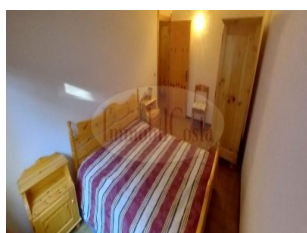

ImmobilCosta

Via Cristoforo Colombo, 27 - 16033 LAVAGNA (GE)

Tel: +39 0185 391250 - Fax +39 0185 397638

Santo Stefano D'Aveto

Appartamento al villaggio Alpino euro 70000,00

Vendita

Prezzo € 70.000

Ref. Agenzia 2841
Città Santo Stefano D'Aveto
Categoria Residenziale
Tipologia Appartamento
Ubicazione Semicentrale

Camere 2
Bagni 1
Locali 5
Condizioni Buone
Mettratura mq 75

Descrizione:

Santo Stefano D'Aveto ImmobilCosta propone al Villaggio Alpino appartamento tipico di montagna composto da due camere da letto una matrimoniale ed una con due letti a castello, soggiorno cottura e bagno. Dispone di un piccolo cortile ed il postoauto. Riscaldamento centralizzato con poche spese di condominio gestito dalle valvole termiche. Richiesti 70.000,00 completo di arredamento.

Agenzia ImmobilCosta di Patrizia Costa

Via Cristoforo Colombo, 27 - 16033 Lavagna (Ge)

Tel: +39 0185 391250 - Fax +39 0185 397638

Associata F.I.A.I.P. (Federazione Italiana Agenti Immobiliari Professionali)

<https://www.immobilcosta.com> - email: info@immobilcosta.com