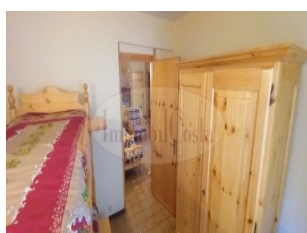

ImmobilCosta

Via Cristoforo Colombo, 27 - 16033 LAVAGNA (GE)

Tel: +39 0185 391250 - Fax +39 0185 397638

Santo Stefano D'Aveto

Appartamento al villaggio Alpino euro 70000,00

Vendita

Prezzo € 70.000

Ref. Agenzia 2841
Città Santo Stefano D'Aveto
Categoria Residenziale
Tipologia Appartamento
Ubicazione Semicentrale

Camere 2
Bagni 1
Locali 5
Condizioni Buone
Mettratura mq 75

Descrizione:

Santo Stefano D'Aveto ImmobilCosta propone al Villaggio Alpino appartamento tipico di montagna composto da due camere da letto una matrimoniale ed una con due letti a castello, soggiorno cottura e bagno. Dispone di un piccolo cortile ed il postoauto. Riscaldamento centralizzato con poche spese di condominio gestito dalle valvole termiche. Richiesti 70.000,00 completo di arredamento.

Agenzia ImmobilCosta di Patrizia Costa

Via Cristoforo Colombo, 27 - 16033 Lavagna (Ge)

Tel: +39 0185 391250 - Fax +39 0185 397638

Associata F.I.A.I.P. (Federazione Italiana Agenti Immobiliari Professionali)

<https://www.immobilcosta.com> - email: info@immobilcosta.com