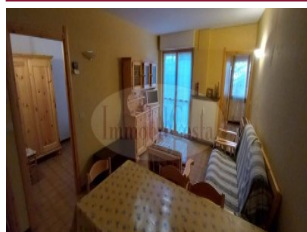

ImmobilCosta

Via Cristoforo Colombo, 27 - 16033 LAVAGNA (GE)

Tel: +39 0185 391250 - Fax +39 0185 397638

Santo Stefano D'Aveto

Appartamento al villaggio Alpino euro 70000,00

Vendita

Prezzo € 70.000

Ref. Agenzia 2841
Città Santo Stefano D'Aveto
Categoria Residenziale
Tipologia Appartamento
Ubicazione Semicentrale

Camere 2
Bagni 1
Locali 5
Condizioni Buone
Mettratura mq 75

Descrizione:

Santo Stefano D'Aveto ImmobilCosta propone al Villaggio Alpino appartamento tipico di montagna composto da due camere da letto una matrimoniale ed una con due letti a castello, soggiorno cottura e bagno. Dispone di un piccolo cortile ed il postoauto. Riscaldamento centralizzato con poche spese di condominio gestito dalle valvole termiche. Richiesti 70.000,00 completo di arredamento.

Agenzia ImmobilCosta di Patrizia Costa

Via Cristoforo Colombo, 27 - 16033 Lavagna (Ge)

Tel: +39 0185 391250 - Fax +39 0185 397638

Associata F.I.A.I.P. (Federazione Italiana Agenti Immobiliari Professionali)

<https://www.immobilcosta.com> - email: info@immobilcosta.com